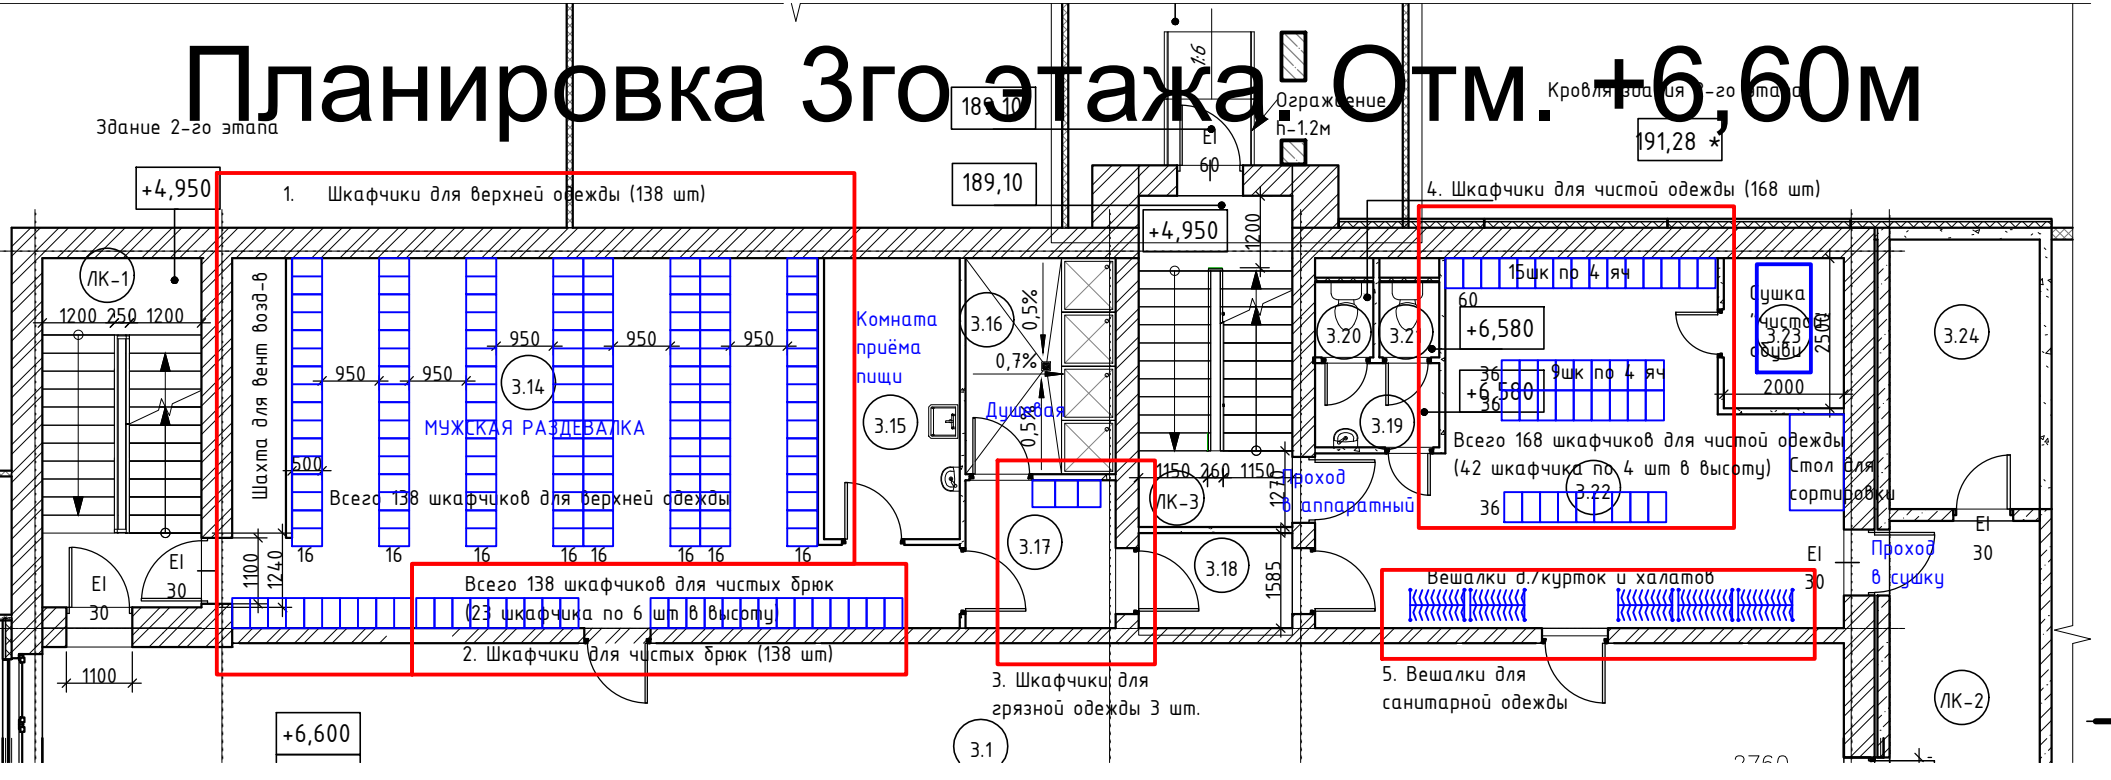

Планировка 3го этажа. Отм. +6,60м

Здание 2-го этажа

Кровля здания 1-го этажа

1. Шкафчики для верхней одежды (138 шт)

4. Шкафчики для чистой одежды (168 шт)

Всего 138 шкафчиков для чистых брюк
(23 шкафчика по 6 шт в высоту)

Всего 138 шкафчиков для верхней одежды

Всего 168 шкафчиков для чистой одежды
(42 шкафчика по 4 шт в высоту)

Сушка
чистая
одежда

Стол для
сортировки

Проход
в сушилку

ЛК-1

ЛК-3

ЛК-3